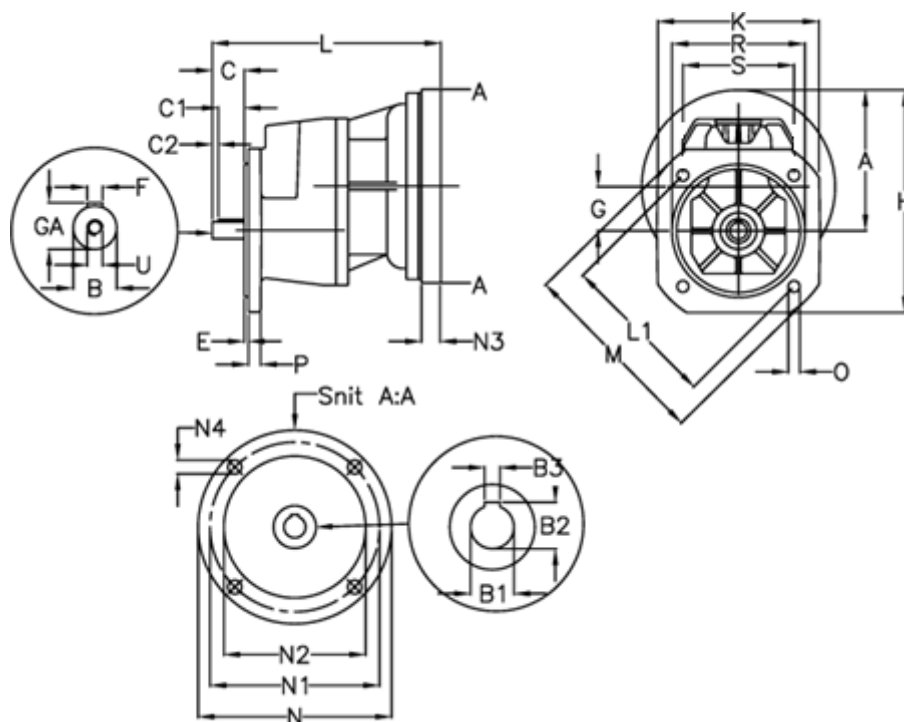

Varenummer: 40550300492440  
 Beskrivelse: Tandhjulsgeaer S301F-4,9-P100B5

## Mål

A = 122.8	E = 3.5	M = 200.0	R = 130
B = 24	F = 8x7x40	N = 250	S = 130
B1 = 28	G = 51.8	N1 = 215	U = M8
B2 = 31.3	GA = 27.0	N2 = 180	
B3 = 8	H = 197.8	N3 = -	
C = 50	K = 150	N4 = M12x16	
C1 = 40	L = 262	O = 11.5	
C2 = 5	L1 = 165.0	P = 12	